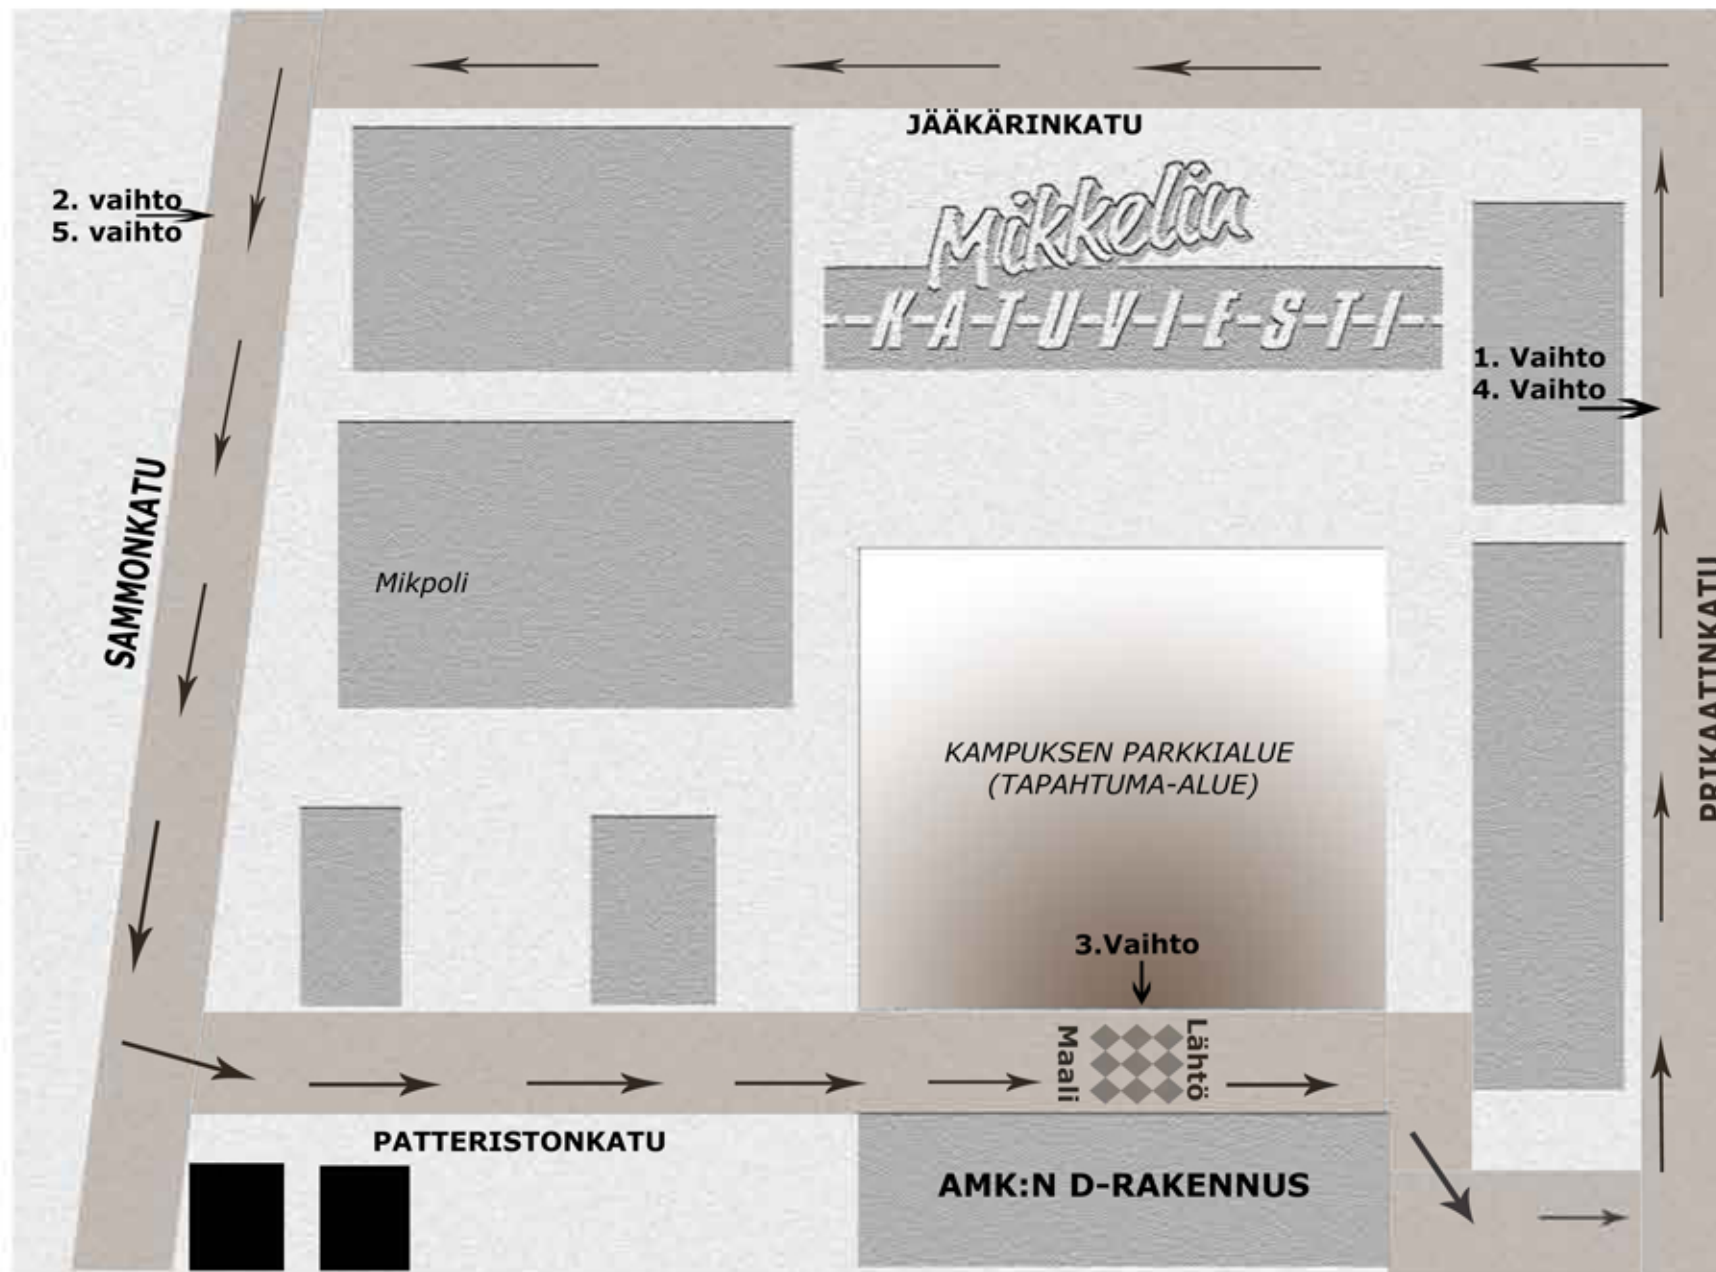

VAIHTOPAIKAT JA OSUUDET

OSUUDET:

KOULULAISET

6 X 280 METRIÄ

MUUT SARJAT:

1. 280 METRIÄ
2. 280 METRIÄ
3. 280 METRIÄ
4. 280 METRIÄ
5. 560 METRIÄ

MIKKELIN AMMATTIKORKEAKOULU
Mikkeli University of Applied Sciences

HUOM!

Kampuksen parkkialue toimii ilmoittautumis- & tapahtuma-alueena joten parkkipaikkoja on rajoitettusti!

SUUR-SAVON SÄHKÖ

VIREÄ MAAKUNNALLINEN
SuurSavo

Concept.10

ETELÄ-SAVON
Osuuspankki

LANSI-SAVO

LÄHI
VAKUUTUS